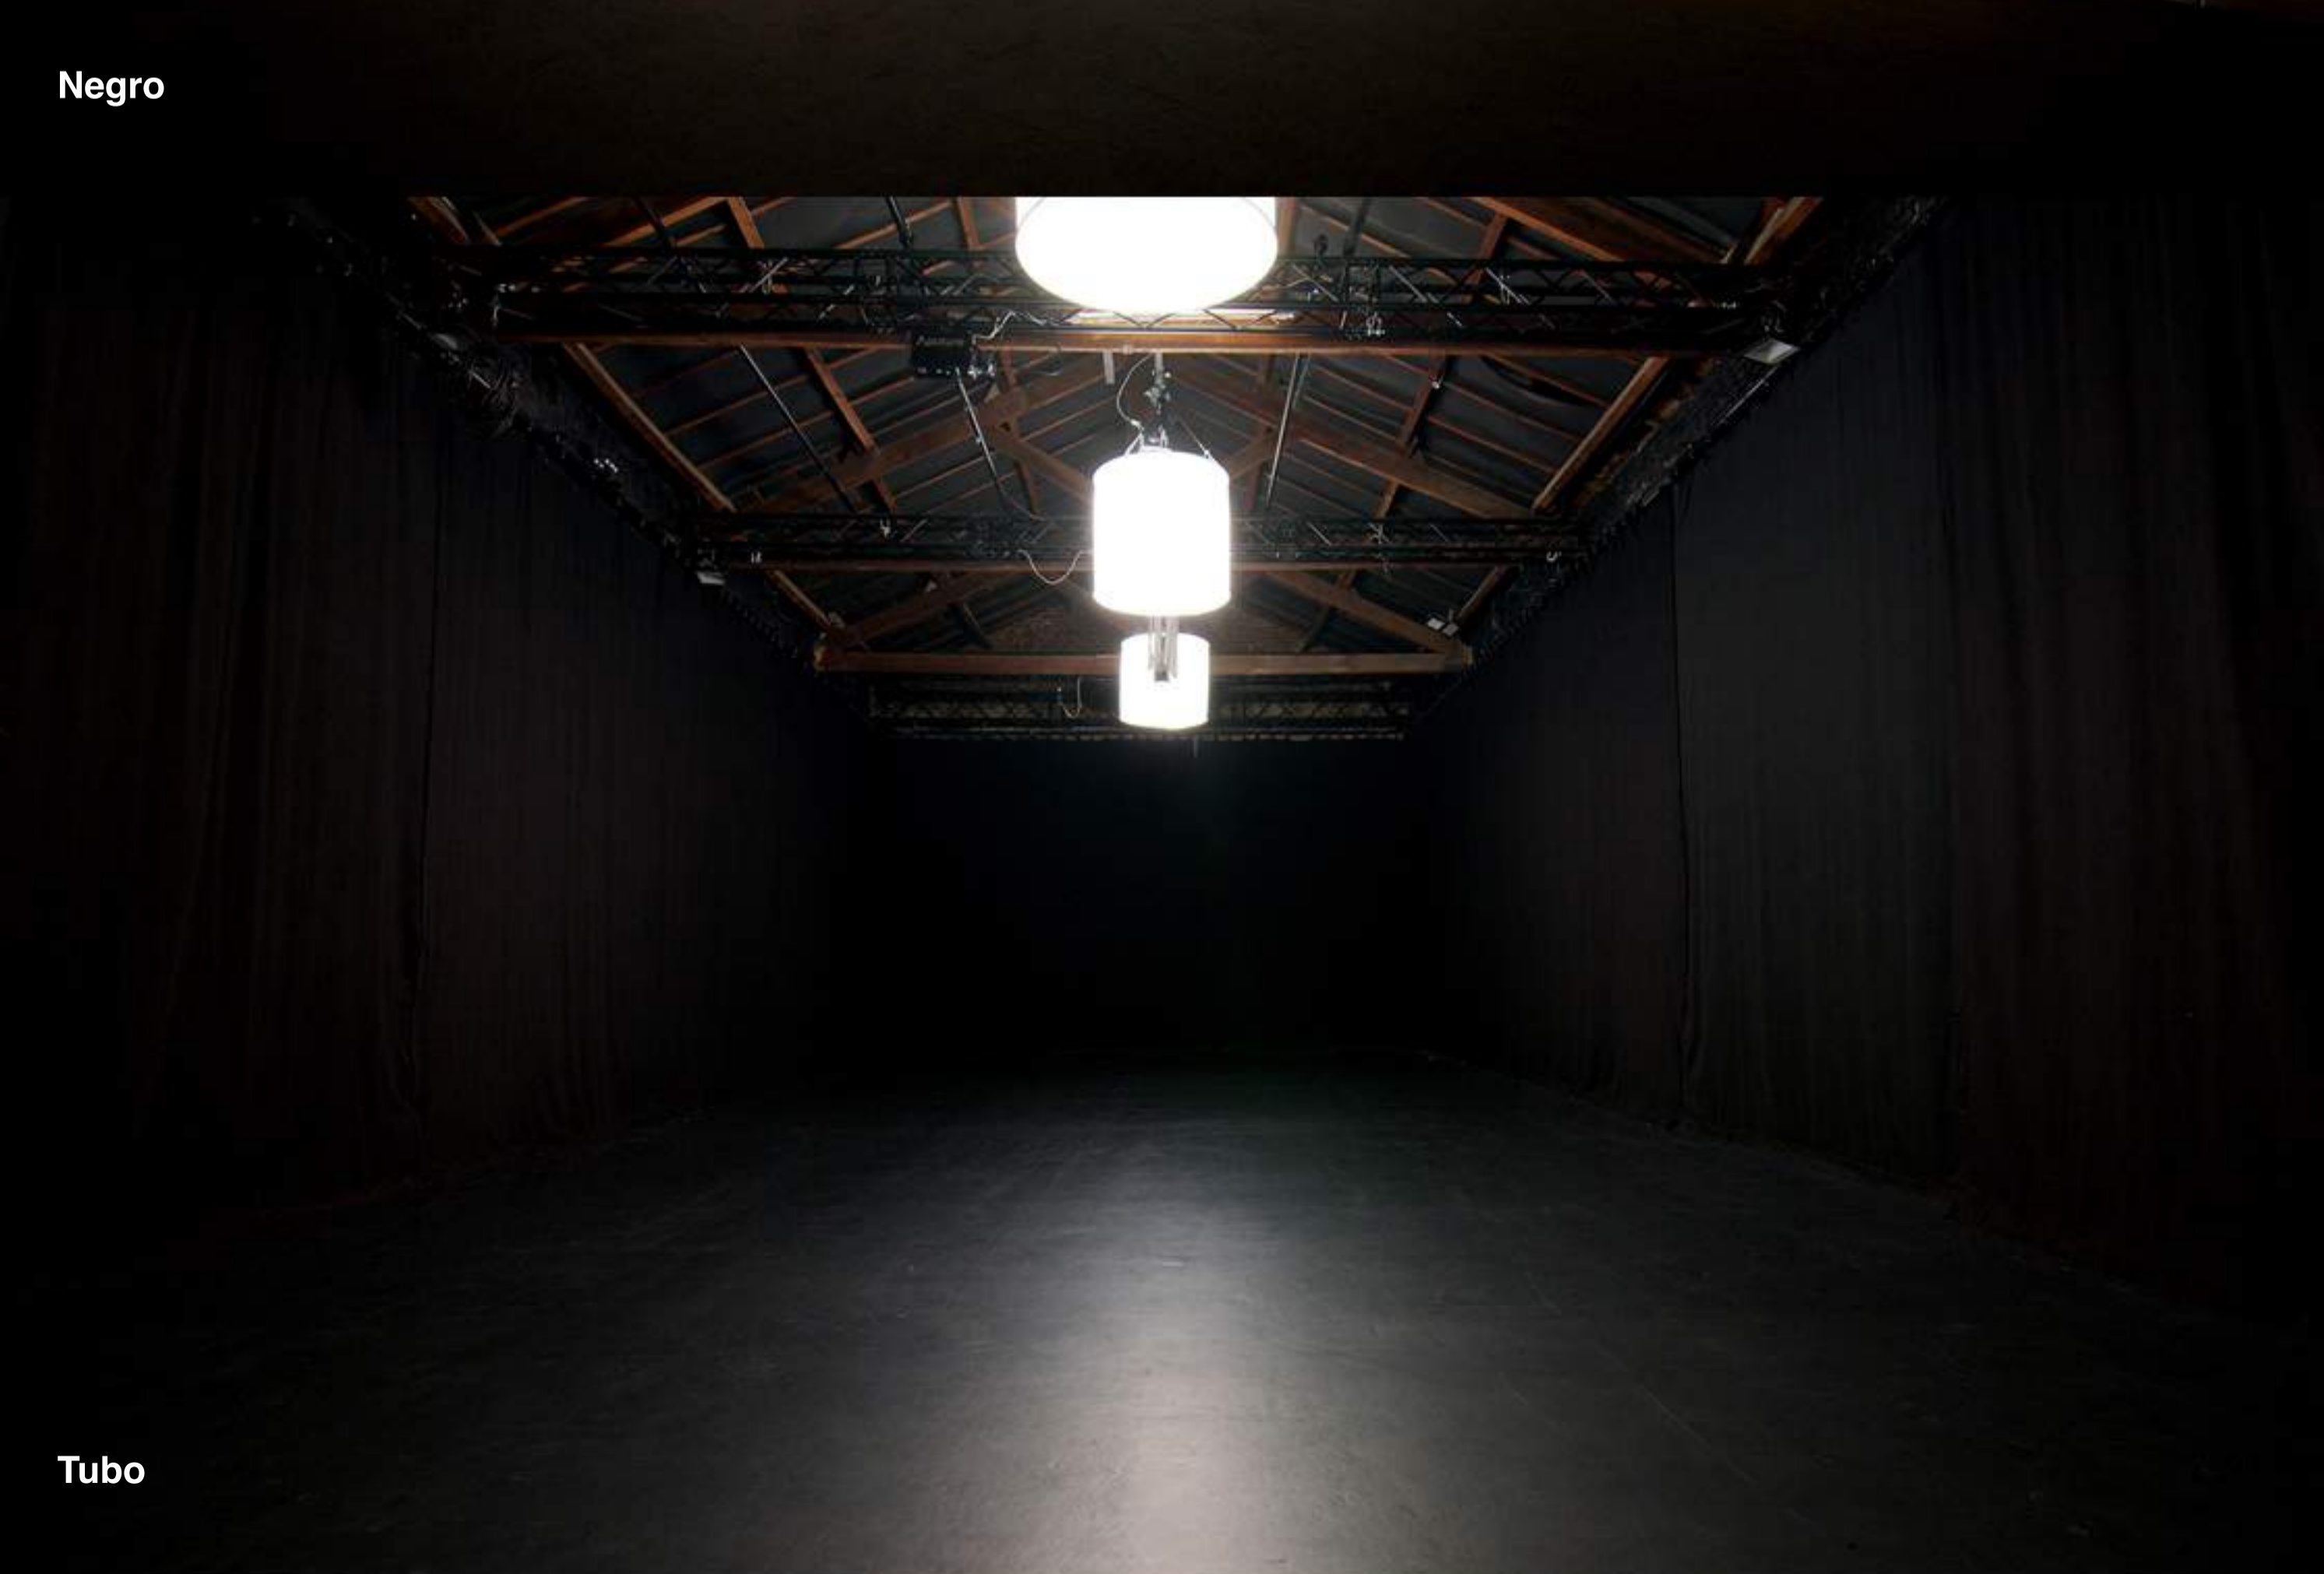

Tubo

DOTACIÓN TÉCNICA

Fondo Negro, Fondo Croma, Fondo de Ladrillo
Nave 18m largo x 15m ancho x 4,7 alto (truss)
Alquiler material iluminación bajo pedido entrega y recogida incl.

Dotación:

2 2K Fresnel
4 1k Fresnel
4 1k Asimétrico
1 Nanlite 500
2 Aputure 1200 ds pro
Softbox 120 con nido de abeja
Lente Fresnel Aputure
Palió 4x4 Grig cloht 1/4

Climatización en todos los espacios.
2 líneas de fibra y wifi

15kw 32Amp

Entrada de Carruajes
Espacio polivalente producción.
Camerino 3 puestos con baño propio.
aseo plató

Truss

6 truses cuadrados electrificados y dmx
20m de tubo redondo configurables

zona plató